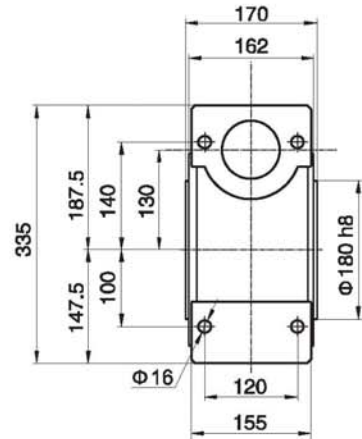

Dimensions

NMRV

130

NMRV.VS

PAM-IEC	N (H8)	M	P	bm	tm	S	Dm(H7)													
							5	7.5	10	15	20	25	30	40	50	60	80	100	Depth	
132B5	Φ230	Φ265	Φ300	10	41.3	Φ15	-	38*	38*	38*	38*	38*	38*	38*	-	-	-	-	80	
100/112B5	Φ180	Φ215	Φ250	8	31.3	Φ15	-	-	-	-	-	28	28	28	28	28	28	28	60	
90B5	Φ130	Φ165	Φ200	8	27.3	Φ11	-	-	-	-	-	-	-	-	-	-	-	24	24	50

Weight:50kg

Note:(*)Low profile key supplied by haitec.

Dimensions

NRV

130

NRV.VS

Output shaft

Output flange