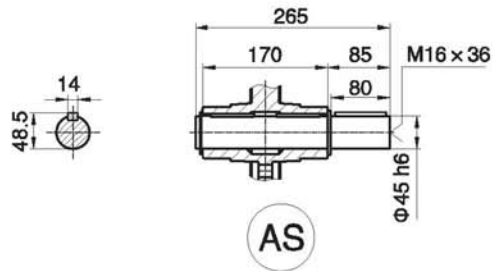

Dimensions

NMRV

130

NMRV.VS

PAM-IEC	N (H8)	M	P	bm	tm	S	Dm(H7)													
							5	7.5	10	15	20	25	30	40	50	60	80	100	Depth	
132B5	Φ230	Φ265	Φ300	10	41.3	Φ15	-	38*	38*	38*	38*	38*	38*	38*	-	-	-	-	80	
100/112B5	Φ180	Φ215	Φ250	8	31.3	Φ15	-	-	-	-	-	28	28	28	28	28	28	28	60	
90B5	Φ130	Φ165	Φ200	8	27.3	Φ11	-	-	-	-	-	-	-	-	-	-	-	24	24	50

Weight:50kg

Note:(*)Low profile key supplied by haitec.

Dimensions

NRV

130

NRV.VS

Output shaft

Output flange