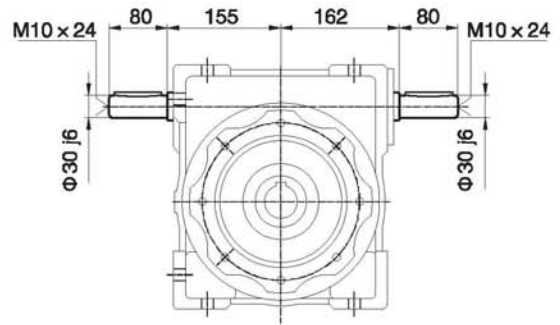

Dimensions

NMRV

130

NMRV.VS

PAM-IEC	N (H8)	M	P	bm	tm	S	Dm(H7)													
							5	7.5	10	15	20	25	30	40	50	60	80	100	Depth	
132B5	Φ230	Φ265	Φ300	10	41.3	Φ15	-	38*	38*	38*	38*	38*	38*	38*	-	-	-	-	80	
100/112B5	Φ180	Φ215	Φ250	8	31.3	Φ15	-	-	-	-	-	28	28	28	28	28	28	28	60	
90B5	Φ130	Φ165	Φ200	8	27.3	Φ11	-	-	-	-	-	-	-	-	-	-	-	24	24	50

Weight:50kg

Note:(*)Low profile key supplied by haitec.

Dimensions

NRV

130

NRV.VS

Output shaft

Output flange