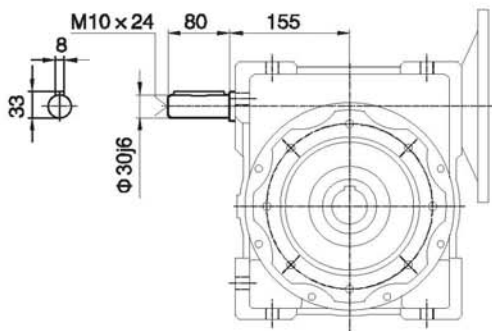

Dimensions

NMRV

130

NMRV.VS

PAM-IEC	N (H8)	M	P	bm	tm	S	Dm(H7)													
							5	7.5	10	15	20	25	30	40	50	60	80	100	Depth	
132B5	Φ230	Φ265	Φ300	10	41.3	Φ15	-	38*	38*	38*	38*	38*	38*	38*	-	-	-	-	80	
100/112B5	Φ180	Φ215	Φ250	8	31.3	Φ15	-	-	-	-	-	28	28	28	28	28	28	28	60	
90B5	Φ130	Φ165	Φ200	8	27.3	Φ11	-	-	-	-	-	-	-	-	-	-	-	24	24	50

Weight:50kg

Note:(*)Low profile key supplied by haitec.

Dimensions

NRV

130

NRV.VS

Output shaft

Output flange