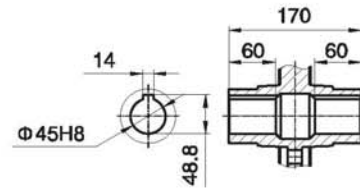

Dimensions

NMRV

130

NMRV.VS

PAM-IEC	N (H8)	M	P	bm	tm	S	Dm(H7)													
							5	7.5	10	15	20	25	30	40	50	60	80	100	Depth	
132B5	Φ230	Φ265	Φ300	10	41.3	Φ15	-	38*	38*	38*	38*	38*	38*	38*	-	-	-	-	80	
100/112B5	Φ180	Φ215	Φ250	8	31.3	Φ15	-	-	-	-	-	28	28	28	28	28	28	28	60	
90B5	Φ130	Φ165	Φ200	8	27.3	Φ11	-	-	-	-	-	-	-	-	-	-	-	24	24	50

Weight:50kg

Note:(*)Low profile key supplied by haitec.

Dimensions

NRV

130

NRV.VS

Output shaft

Output flange