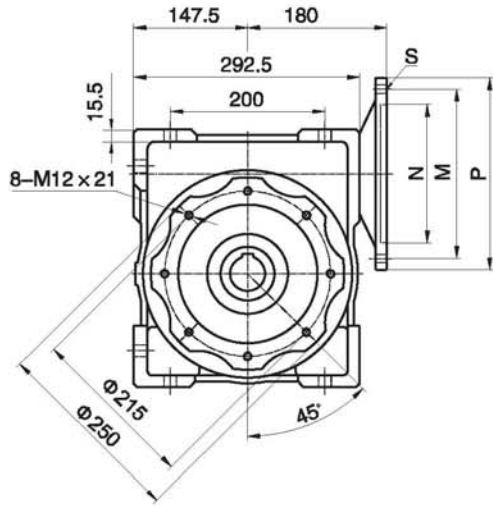

Dimensions

NMRV

130

NMRV.VS

PAM-IEC	N (H8)	M	P	bm	tm	S	Dm(H7)													
							5	7.5	10	15	20	25	30	40	50	60	80	100	Depth	
132B5	Φ230	Φ265	Φ300	10	41.3	Φ15	-	38*	38*	38*	38*	38*	38*	38*	-	-	-	-	80	
100/112B5	Φ180	Φ215	Φ250	8	31.3	Φ15	-	-	-	-	-	28	28	28	28	28	28	28	60	
90B5	Φ130	Φ165	Φ200	8	27.3	Φ11	-	-	-	-	-	-	-	-	-	-	-	24	24	50

Weight:50kg

Note:(*)Low profile key supplied by haitec.

Dimensions

NRV

130

NRV.VS

Output shaft

Output flange