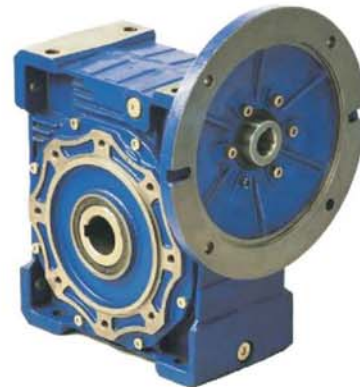

Dimensions

NMRV

130

NMRV.VS

PAM-IEC	N (H8)	M	P	bm	tm	S	Dm(H7)													
							5	7.5	10	15	20	25	30	40	50	60	80	100	Depth	
132B5	Φ230	Φ265	Φ300	10	41.3	Φ15	-	38*	38*	38*	38*	38*	38*	38*	-	-	-	-	80	
100/112B5	Φ180	Φ215	Φ250	8	31.3	Φ15	-	-	-	-	-	28	28	28	28	28	28	28	60	
90B5	Φ130	Φ165	Φ200	8	27.3	Φ11	-	-	-	-	-	-	-	-	-	-	-	24	24	50

Weight:50kg

Note:(*)Low profile key supplied by haitec.

Dimensions

NRV

130

NRV.VS

Output shaft

Output flange