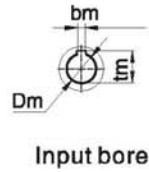

Dimensions

NMRV

130

NMRV.VS

PAM-IEC	N (H8)	M	P	bm	tm	S	Dm(H7)													
							5	7.5	10	15	20	25	30	40	50	60	80	100	Depth	
132B5	Φ230	Φ265	Φ300	10	41.3	Φ15	-	38*	38*	38*	38*	38*	38*	38*	-	-	-	-	80	
100/112B5	Φ180	Φ215	Φ250	8	31.3	Φ15	-	-	-	-	-	28	28	28	28	28	28	28	60	
90B5	Φ130	Φ165	Φ200	8	27.3	Φ11	-	-	-	-	-	-	-	-	-	-	-	24	24	50

Weight:50kg

Note:(*)Low profile key supplied by haitec.

Dimensions

NRV

130

NRV.VS

Output shaft

Output flange