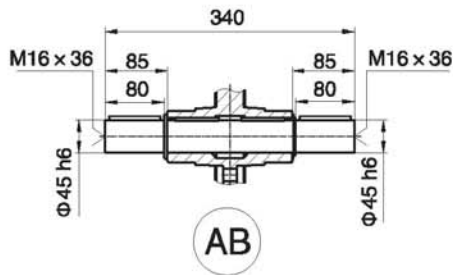

Dimensions

NMRV

130

NMRV.VS

PAM-IEC	N (H8)	M	P	bm	tm	S	Dm(H7)													
							5	7.5	10	15	20	25	30	40	50	60	80	100	Depth	
132B5	Φ230	Φ265	Φ300	10	41.3	Φ15	-	38*	38*	38*	38*	38*	38*	38*	-	-	-	-	80	
100/112B5	Φ180	Φ215	Φ250	8	31.3	Φ15	-	-	-	-	-	28	28	28	28	28	28	28	60	
90B5	Φ130	Φ165	Φ200	8	27.3	Φ11	-	-	-	-	-	-	-	-	-	-	-	24	24	50

Weight:50kg

Note:(*)Low profile key supplied by haitec.

Dimensions

NRV

130

NRV.VS

Output shaft

Output flange