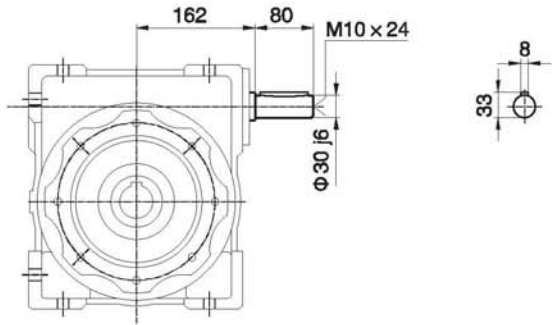

Dimensions

NMRV

130

NMRV.VS

PAM-IEC	N (H8)	M	P	bm	tm	S	Dm(H7)													
							5	7.5	10	15	20	25	30	40	50	60	80	100	Depth	
132B5	Φ230	Φ265	Φ300	10	41.3	Φ15	-	38*	38*	38*	38*	38*	38*	38*	-	-	-	-	80	
100/112B5	Φ180	Φ215	Φ250	8	31.3	Φ15	-	-	-	-	-	28	28	28	28	28	28	28	60	
90B5	Φ130	Φ165	Φ200	8	27.3	Φ11	-	-	-	-	-	-	-	-	-	-	-	24	24	50

Weight:50kg

Note:(*)Low profile key supplied by haitec.

Dimensions

NRV

130

NRV.VS

Output shaft

Output flange