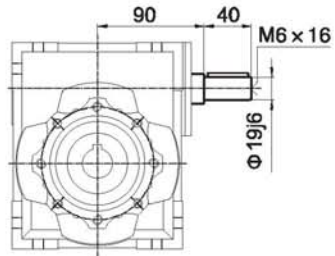

Dimensions

NRV

NMRV.VS

063

Output shaft

Output flange