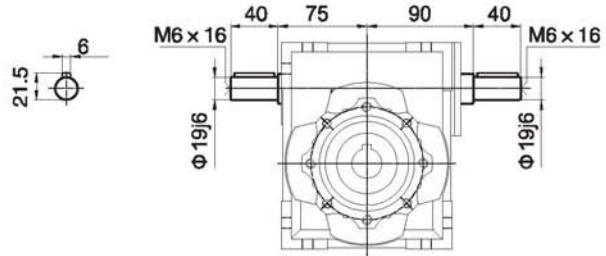

Dimensions

NRV

NMRV.VS

063

Output shaft

Output flange