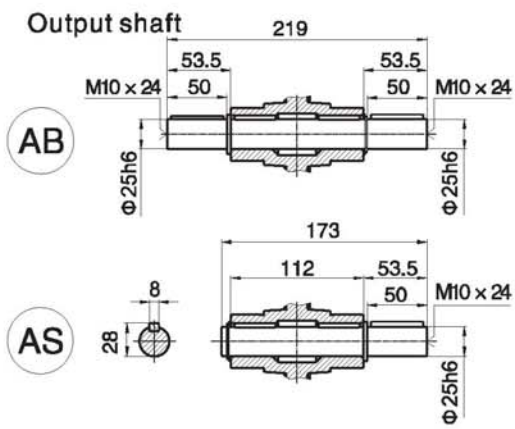

Dimensions

NRV

NMRV.VS

063

Output shaft

Output flange